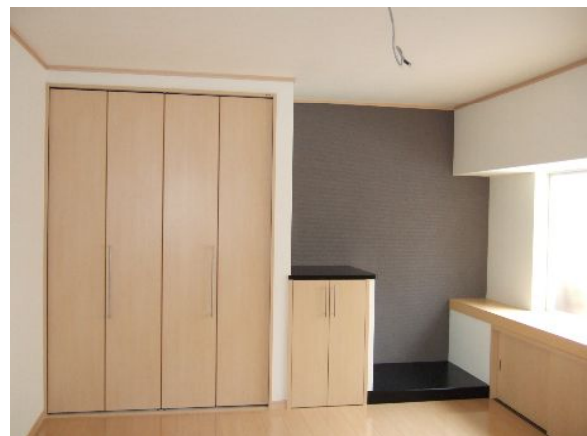

### § K 様邸リフォーム工事

前回に引き続き、K 様邸の完成の報告です。

写真は、玄関ホールのニッチと リビングに設けた床の間（ご主人のこだわり）  
ダイニングキッチンとリビングの間に設けた間仕切開閉壁を閉めた状態の写真です  
ドアを開けると、お客様のご要望通りの開放感ある空間に仕上がりました  
工期も、予定通りで施主様にも大変喜んで頂いております。

次はどんな現場に出会えるか、来月もお楽しみに♪